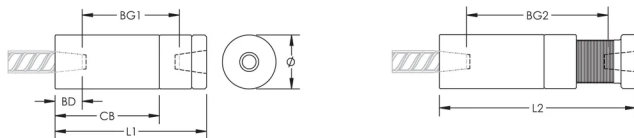

Profondeur de barre (BD): 34mm

Écartement des barres 1 (BG1): 57mm

Écartement des barres 2 (BG2): 72mm

Corps du coupleur (CB): 86mm

Poids unitaire: 1.29 kg

Conçu pour respecter les normes suivantes: AASHTO; ABNT NBR 8548:1984; ACI 318 type 1 (rendement spécifié de 125 %); ACI 318 type 2 (résistance à la traction spécifiée); ACI 349; ACI 359; AS3600

Quantité par colis: 12

INFORMATIONS COMPLÉMENTAIRES

Bar dimensions and weights listed may vary by region. Coupler sizes not shown may be available by special order. Contact your nVent LENTON representative for more information.

DIAGRAMMES

AVERTISSEMENT

Les produits nVent doivent être installés et utilisés uniquement comme indiqué dans les feuilles d'instructions et les documents de formation de nVent. Les feuilles d'instructions sont disponibles sur www.nvent.com et auprès de votre représentant du service client nVent. Une installation incorrecte, une mauvaise utilisation, une mauvaise application ou tout autre défaut de respect total des instructions et des avertissements de nVent peut entraîner une défaillance du produit, des dommages matériels, des blessures corporelles graves et la mort et/ou annuler votre garantie.

Amérique du Nord

+1 800 753 9221

Option 1 – Service client

Option 2 – Assistance

technique

Europe

Pays-Bas :

+31 800-0200135

France :

+33 800 901 793

Europe

Allemagne :

800 1890272

Autres pays :

+31 13 5835404

APAC

Shanghai :

+ 86 21 2412 1618/19

Sydney :

+61 2 9751 8500

Notre portefeuille puissant de marques:

CADDY

ERICO

HOFFMAN

ILSCO

SCHROFF

TRACHTE