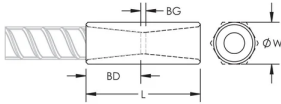

Diamètre (Ø): 38 mm

Longueur (L): 101mm

Profondeur de barre (BD): 42mm

Écartement des barres (BG): 17mm

Poids unitaire: 0.52 kg

Conçu pour respecter les normes suivantes: AASHTO;ABNT NBR 8548:1984;ACI 318 type 1 (rendement spécifié de 125 %);ACI 318 type 2 (résistance à la traction spécifiée);ACI 349;ACI 359;AS3600

Quantité par colis: 38

INFORMATIONS COMPLÉMENTAIRES

Bar dimensions and weights listed may vary by region. Coupler sizes not shown may be available by special order. Contact your nVent LENTON representative for more information.

DIAGRAMMES

AVERTISSEMENT

Les produits nVent doivent être installés et utilisés uniquement comme indiqué dans les feuilles d'instructions et les documents de formation de nVent. Les feuilles d'instructions sont disponibles sur www.nvent.com et auprès de votre représentant du service client nVent. Une installation incorrecte, une mauvaise utilisation, une mauvaise application ou tout autre défaut de respect total des instructions et des avertissements de nVent peut entraîner une défaillance du produit, des dommages matériels, des blessures corporelles graves et la mort et/ou annuler votre garantie.

Amérique du Nord

+1 800 753 9221
Option 1 – Service client
Option 2 – Assistance
technique

Europe

Pays-Bas :
+31 800-0200135
France :
+33 800 901 793

Europe

Allemagne :
800 1890272
Autres pays :
+31 13 5835404