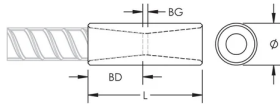

Quantité par colis: 24

INFORMATIONS COMPLÉMENTAIRES

Bar dimensions and weights listed may vary by region. Coupler sizes not shown may be available by special order. Contact your nVent LENTON representative for more information.

DIAGRAMMES

AVERTISSEMENT

Les produits nVent doivent être installés et utilisés uniquement comme indiqué dans les feuilles d'instructions et les documents de formation de nVent. Les feuilles d'instructions sont disponibles sur www.nvent.com et auprès de votre représentant du service client nVent. Une installation incorrecte, une mauvaise utilisation, une mauvaise application ou tout autre défaut de respect total des instructions et des avertissements de nVent peut entraîner une défaillance du produit, des dommages matériels, des blessures corporelles graves et la mort et/ou annuler votre garantie.

Amérique du Nord

+1 800 753 9221
Option 1 – Service client
Option 2 – Assistance
technique

Europe

Pays-Bas :
+31 800-0200135
France :
+33 800 901 793

Europe

Allemagne :
800 1890272
Autres pays :
+31 13 5835404