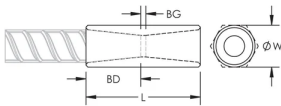

Longueur (L): 108mm

Profondeur de barre (BD): 45mm

Écartement des barres (BG): 18mm

Poids unitaire: 0.76 kg

Conçu pour respecter les normes suivantes: AASHTO;ABNT NBR 8548:1984;ACI 318 type 1 (rendement spécifié de 125 %);ACI 318 type 2 (résistance à la traction spécifiée);ACI 349;ACI 359;AS3600

Quantité par colis: 16

INFORMATIONS COMPLÉMENTAIRES

Bar dimensions and weights listed may vary by region. Coupler sizes not shown may be available by special order. Contact your nVent LENTON representative for more information.

DIAGRAMMES

AVERTISSEMENT

Les produits nVent doivent être installés et utilisés uniquement comme indiqué dans les feuilles d'instructions et les documents de formation de nVent. Les feuilles d'instructions sont disponibles sur www.nvent.com et auprès de votre représentant du service client nVent. Une installation incorrecte, une mauvaise utilisation, une mauvaise application ou tout autre défaut de respect total des instructions et des avertissements de nVent peut entraîner une défaillance du produit, des dommages matériels, des blessures corporelles graves et la mort et/ou annuler votre garantie.

Amérique du Nord

+1 800 753 9221

Option 1 – Service client

Option 2 – Assistance

technique

Europe

Pays-Bas :

+31 800-0200135

France :

+33 800 901 793

Europe

Allemagne :

800 1890272

Autres pays :

+31 13 5835404