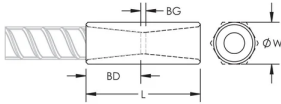

Diamètre (Ø): 48 mm

Longueur (L): 121mm

Profondeur de barre (BD): 52mm

Écartement des barres (BG): 17mm

Poids unitaire: 0.91 kg

Conçu pour respecter les normes suivantes: AASHTO;ABNT NBR 8548:1984;ACI 318 type 1 (rendement spécifié de 125 %);ACI 318 type 2 (résistance à la traction spécifiée);ACI 349;ACI 359;AS3600

Quantité par colis: 16

INFORMATIONS COMPLÉMENTAIRES

Bar dimensions and weights listed may vary by region. Coupler sizes not shown may be available by special order. Contact your nVent LENTON representative for more information.

DIAGRAMMES

AVERTISSEMENT

Les produits nVent doivent être installés et utilisés uniquement comme indiqué dans les feuilles d'instructions et les documents de formation de nVent. Les feuilles d'instructions sont disponibles sur www.nvent.com et auprès de votre représentant du service client nVent. Une installation incorrecte, une mauvaise utilisation, une mauvaise application ou tout autre défaut de respect total des instructions et des avertissements de nVent peut entraîner une défaillance du produit, des dommages matériels, des blessures corporelles graves et la mort et/ou annuler votre garantie.

Amérique du Nord

+1 800 753 9221
Option 1 – Service client
Option 2 – Assistance
technique

Europe

Pays-Bas :
+31 800-0200135
France :
+33 800 901 793

Europe

Allemagne :
800 1890272
Autres pays :
+31 13 5835404