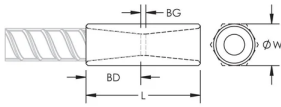

Profondeur de barre (BD): 43mm

Écartement des barres (BG): 15mm

Poids unitaire: 0.8 kg

Conçu pour respecter les normes suivantes: AASHTO;ABNT NBR 8548:1984;ACI 318 type 1 (rendement spécifié de 125 %);ACI 318 type 2 (résistance à la traction spécifiée);ACI 349;ACI 359;AS3600

Quantité par colis: 16

INFORMATIONS COMPLÉMENTAIRES

Bar dimensions and weights listed may vary by region. Coupler sizes not shown may be available by special order. Contact your nVent LENTON representative for more information.

DIAGRAMMES

AVERTISSEMENT

Les produits nVent doivent être installés et utilisés uniquement comme indiqué dans les feuilles d'instructions et les documents de formation de nVent. Les feuilles d'instructions sont disponibles sur www.nvent.com et auprès de votre représentant du service client nVent. Une installation incorrecte, une mauvaise utilisation, une mauvaise application ou tout autre défaut de respect total des instructions et des avertissements de nVent peut entraîner une défaillance du produit, des dommages matériels, des blessures corporelles graves et la mort et/ou annuler votre garantie.

Amérique du Nord

+1 800 753 9221

Option 1 – Service client

Option 2 – Assistance

technique

Europe

Pays-Bas :

+31 800-0200135

France :

+33 800 901 793

Europe

Allemagne :

800 1890272

Autres pays :

+31 13 5835404