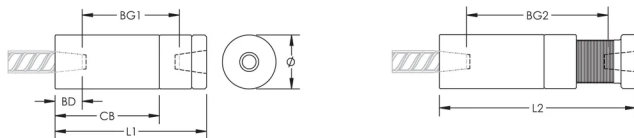

Profondeur de barre (BD): 43mm

Écartement des barres 1 (BG1): 59mm

Écartement des barres 2 (BG2): 74mm

Corps du coupleur (CB): 106mm

Poids unitaire: 2.86 kg

Conçu pour respecter les normes suivantes: AASHTO; ABNT NBR 8548:1984; ACI 318 type 1 (rendement spécifié de 125 %); ACI 318 type 2 (résistance à la traction spécifiée); ACI 349; ACI 359; AS3600

Quantité par colis: 6

INFORMATIONS COMPLÉMENTAIRES

Bar dimensions and weights listed may vary by region. Coupler sizes not shown may be available by special order. Contact your nVent LENTON representative for more information.

DIAGRAMMES

AVERTISSEMENT

Les produits nVent doivent être installés et utilisés uniquement comme indiqué dans les feuilles d'instructions et les documents de formation de nVent. Les feuilles d'instructions sont disponibles sur www.nvent.com et auprès de votre représentant du service client nVent. Une installation incorrecte, une mauvaise utilisation, une mauvaise application ou tout autre défaut de respect total des instructions et des avertissements de nVent peut entraîner une défaillance du produit, des dommages matériels, des blessures corporelles graves et la mort et/ou annuler votre garantie.

Amérique du Nord

+1 800 753 9221

Option 1 – Service client

Option 2 – Assistance

technique

Europe

Pays-Bas :

+31 800-0200135

France :

+33 800 901 793

Europe

Allemagne :

800 1890272

Autres pays :

+31 13 5835404

APAC

Shanghai :

+ 86 21 2412 1618/19

Sydney :

+61 2 9751 8500

Notre portefeuille puissant de marques:

CADDY

ERICO

HOFFMAN

ILSCO

SCHROFF

TRACHTE