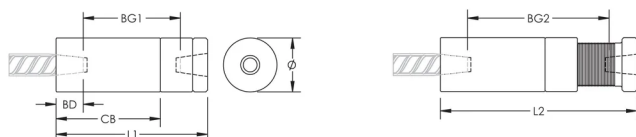

Quantité par colis: 4

INFORMATIONS COMPLÉMENTAIRES

Bar dimensions and weights listed may vary by region. Coupler sizes not shown may be available by special order. Contact your nVent LENTON representative for more information.

DIAGRAMMES

AVERTISSEMENT

Les produits nVent doivent être installés et utilisés uniquement comme indiqué dans les feuilles d'instructions et les documents de formation de nVent. Les feuilles d'instructions sont disponibles sur www.nvent.com et auprès de votre représentant du service client nVent. Une installation incorrecte, une mauvaise utilisation, une mauvaise application ou tout autre défaut de respect total des instructions et des avertissements de nVent peut entraîner une défaillance du produit, des dommages matériels, des blessures corporelles graves et la mort et/ou annuler votre garantie.

Amérique du Nord

+1 800 753 9221
Option 1 – Service client
Option 2 – Assistance
technique

Europe

Pays-Bas :
+31 800-0200135
France :
+33 800 901 793

Europe

Allemagne :
800 1890272
Autres pays :
+31 13 5835404

APAC

Shanghai :
+ 86 21 2412 1618/19
Sydney :
+61 2 9751 8500

Notre portefeuille puissant de marques:

CADDY ERICO HOFFMAN ILSCO SCHROFF TRACHTE