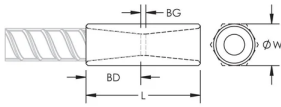

Profondeur de barre (BD): 57mm

Écartement des barres (BG): 17mm

Poids unitaire: 1.31 kg

Conçu pour respecter les normes suivantes: AASHTO;ABNT NBR 8548:1984;ACI 318 type 1 (rendement spécifié de 125 %);ACI 318 type 2 (résistance à la traction spécifiée);ACI 349;ACI 359;AS3600

Quantité par colis: 12

INFORMATIONS COMPLÉMENTAIRES

Bar dimensions and weights listed may vary by region. Coupler sizes not shown may be available by special order. Contact your nVent LENTON representative for more information.

DIAGRAMMES

AVERTISSEMENT

Les produits nVent doivent être installés et utilisés uniquement comme indiqué dans les feuilles d'instructions et les documents de formation de nVent. Les feuilles d'instructions sont disponibles sur www.nvent.com et auprès de votre représentant du service client nVent. Une installation incorrecte, une mauvaise utilisation, une mauvaise application ou tout autre défaut de respect total des instructions et des avertissements de nVent peut entraîner une défaillance du produit, des dommages matériels, des blessures corporelles graves et la mort et/ou annuler votre garantie.

Amérique du Nord

+1 800 753 9221
Option 1 – Service client
Option 2 – Assistance
technique

Europe

Pays-Bas :
+31 800-0200135
France :
+33 800 901 793

Europe

Allemagne :
800 1890272
Autres pays :
+31 13 5835404