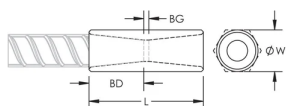

Profondeur de barre (BD): 56mm

Écartement des barres (BG): 21mm

Poids unitaire: 1.52 kg

Conçu pour respecter les normes suivantes: AASHTO;ABNT NBR 8548:1984;ACI 318 type 1 (rendement spécifié de 125 %);ACI 318 type 2 (résistance à la traction spécifiée);ACI 349;ACI 359;AS3600

Quantité par colis: 12

INFORMATIONS COMPLÉMENTAIRES

Bar dimensions and weights listed may vary by region. Coupler sizes not shown may be available by special order. Contact your nVent LENTON representative for more information.

DIAGRAMMES

AVERTISSEMENT

Les produits nVent doivent être installés et utilisés uniquement comme indiqué dans les feuilles d'instructions et les documents de formation de nVent. Les feuilles d'instructions sont disponibles sur www.nvent.com et auprès de votre représentant du service client nVent. Une installation incorrecte, une mauvaise utilisation, une mauvaise application ou tout autre défaut de respect total des instructions et des avertissements de nVent peut entraîner une défaillance du produit, des dommages matériels, des blessures corporelles graves et la mort et/ou annuler votre garantie.

Amérique du Nord

+1 800 753 9221

Option 1 – Service client

Option 2 – Assistance

technique

Europe

Pays-Bas :

+31 800-0200135

France :

+33 800 901 793

Europe

Allemagne :

800 1890272

Autres pays :

+31 13 5835404