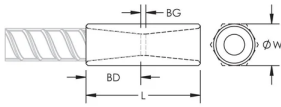

Profondeur de barre (BD): 71mm

Écartement des barres (BG): 22mm

Poids unitaire: 3.32 kg

Conçu pour respecter les normes suivantes: AASHTO;ABNT NBR 8548:1984;ACI 318 type 1 (rendement spécifié de 125 %);ACI 318 type 2 (résistance à la traction spécifiée);ACI 349;ACI 359;AS3600

Quantité par colis: 6

INFORMATIONS COMPLÉMENTAIRES

Bar dimensions and weights listed may vary by region. Coupler sizes not shown may be available by special order. Contact your nVent LENTON representative for more information.

DIAGRAMMES

AVERTISSEMENT

Les produits nVent doivent être installés et utilisés uniquement comme indiqué dans les feuilles d'instructions et les documents de formation de nVent. Les feuilles d'instructions sont disponibles sur www.nvent.com et auprès de votre représentant du service client nVent. Une installation incorrecte, une mauvaise utilisation, une mauvaise application ou tout autre défaut de respect total des instructions et des avertissements de nVent peut entraîner une défaillance du produit, des dommages matériels, des blessures corporelles graves et la mort et/ou annuler votre garantie.

Amérique du Nord

+1 800 753 9221

Option 1 – Service client

Option 2 – Assistance

technique

Europe

Pays-Bas :

+31 800-0200135

France :

+33 800 901 793

Europe

Allemagne :

800 1890272

Autres pays :

+31 13 5835404