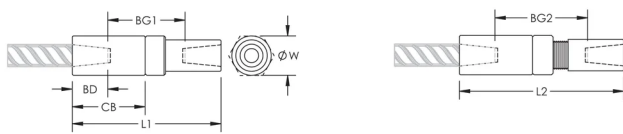

Corps du coupleur (CB): 168mm

Poids unitaire: 11.9 kg

Conçu pour respecter les normes suivantes: AASHTO;ABNT NBR 8548:1984;ACI 318 type 1 (rendement spécifié de 125 %);ACI 318 type 2 (résistance à la traction spécifiée);ACI 349;ACI 359;AS3600

Quantité par colis: 1

INFORMATIONS COMPLÉMENTAIRES

Bar dimensions and weights listed may vary by region. Coupler sizes not shown may be available by special order. Contact your nVent LENTON representative for more information.

DIAGRAMMES

AVERTISSEMENT

Les produits nVent doivent être installés et utilisés uniquement comme indiqué dans les feuilles d'instructions et les documents de formation de nVent. Les feuilles d'instructions sont disponibles sur www.nvent.com et auprès de votre représentant du service client nVent. Une installation incorrecte, une mauvaise utilisation, une mauvaise application ou tout autre défaut de respect total des instructions et des avertissements de nVent peut entraîner une défaillance du produit, des dommages matériels, des blessures corporelles graves et la mort et/ou annuler votre garantie.

Amérique du Nord

+1 800 753 9221
Option 1 – Service client
Option 2 – Assistance
technique

Europe

Pays-Bas :
+31 800-0200135
France :
+33 800 901 793

Europe

Allemagne :
800 1890272
Autres pays :
+31 13 5835404

APAC

Shanghai :
+ 86 21 2412 1618/19
Sydney :
+61 2 9751 8500

Notre portefeuille puissant de marques:

CADDY ERICO HOFFMAN ILSCO SCHROFF TRACHTE