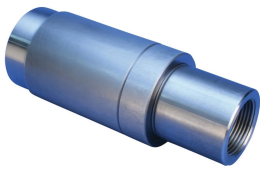

P9 Position Coupler, Plain, 57 mm, #18, 55M

RÉFÉRENCE CATALOGUE

EL57TP9

CERTIFICATIONS

FONCTIONS

Designed to splice the same diameter bars

Designed to splice two curved, bent or straight bars, when neither bar can be rotated and where the ongoing bar is free to move in its axial direction

ATTRIBUTS DU PRODUIT

Matériau: Acier

Finition: Brut

Entièrement fabriqué aux États-Unis d'Amérique: Oui

Taille de barre d'armature, métrique: 57 mm

Taille de barre d'armature, US: #18

Taille de barre d'armature, Canada: 55M

Diamètre (Ø): 102 mm

Longueur 1 (L1): 267 mm

Longueur 2 (L2): 288 mm

Profondeur de barre (BD): 71mm

Écartement des barres 1 (BG1): 125mm

Écartement des barres 2 (BG2): 146mm

Corps du coupleur (CB): 156mm

Poids unitaire: 11.29 kg