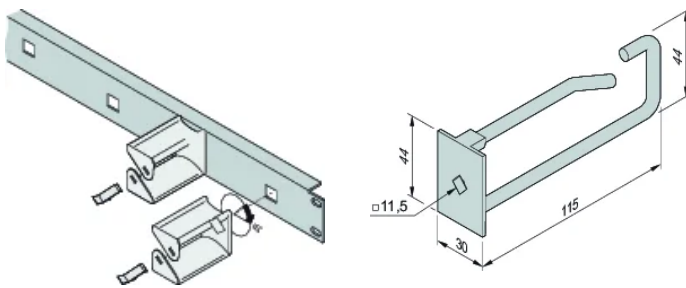

Référence catalogue	Matériau	Profondeur (D)	Quantité par colis	Couleur	Finition	Hauteur (H)
60118-474	Acier, Polyamide	120.3mm	5		Zingué	44mm

Table 2/2

Référence catalogue	Longueur (L)	Type à câble
60118-473	80mm	Double
60118-457	115mm	Simple
60118-459	100mm	Simple
60118-458	55mm	Simple
60118-474	115mm	Double

DIAGRAMMES

AVERTISSEMENT

Les produits nVent doivent être installés et utilisés uniquement comme indiqué dans les feuilles d'instructions et les documents de formation de nVent. Les feuilles d'instructions sont disponibles sur www.nvent.com et auprès de votre représentant du service client nVent. Une installation incorrecte, une mauvaise utilisation, une mauvaise application ou tout autre défaut de respect total des instructions et des avertissements de nVent peut entraîner une défaillance du produit, des dommages matériels, des blessures corporelles graves et la mort et/ou annuler votre garantie.

North America

All locations
+1.763.422.2661
Chat with us:
nvent.com/schroff

Europe

Straubenhardt, Germany
+49.7082.794.0
Betschdorf, France
+33.3.88.90.64.90
Warsaw, Poland
+48.22.209.98.35
Assago, Italy
+39.02.932.7141
Chat with us:
nvent.com/schroff

Asia

Shanghai, China
+86.21.2412.6943
Qingdao, China
+86.532.8771.6101
Singapore
+65.6768.5800
Shin-Yokohama, Japan
+81.45.476.0271
Chat with us:
nvent.com/schroff

Middle East & India

Dubai, United Arab Emirates
+971.4.378.1700
Bangalore, India
+91.80.6715.2001
Istanbul, Turkey
+90.216.250.7374
Chat with us:
nvent.com/schroff

Notre portefeuille puissant de marques:

CADDY ERICO HOFFMAN ILSCO SCHROFF TRACHTE