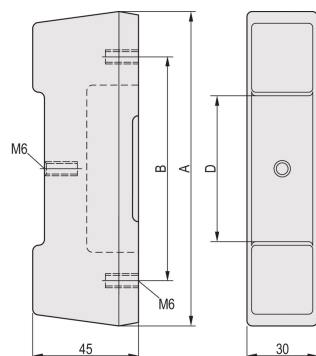

CompacPRO | Pied arrière

Le pied permet le montage du capot arrière.

CERTIFICATIONS

FONCTIONS

Mousse PU, noir

SPÉCIFICATIONS

Compatible avec:	Coffrets
Famille de produits:	RatiopacPRO; RatiopacPRO Air; CompacPRO; PropacPRO; Inpac
Type de produit:	Pied
Type:	Pied
Matériau:	Polyuréthane

Table 1/1

Référence catalogue	Hauteur du rack	Quantité par colis
20823-669	4U	1
20823-668	3U	2

AVERTISSEMENT

Les produits nVent doivent être installés et utilisés uniquement comme indiqué dans les feuilles d'instructions et les documents de formation de nVent. Les feuilles d'instructions sont disponibles sur www.nvent.com et auprès de votre représentant du service client nVent. Une installation incorrecte, une mauvaise utilisation, une mauvaise application ou tout autre défaut de respect total des instructions et des avertissements de nVent peut entraîner une défaillance du produit, des dommages matériels, des blessures corporelles graves et la mort et/ou annuler votre garantie.