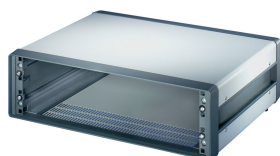

Comptec| Coffret de table 19", Sans blindage

Le coffret Comptec nVent SCHROFF est compatible avec une baie 19". Il est utilisé pour héberger des ensembles tels que des bacs à cartes 19", des tiroirs de ventilation 19" ou des faces avant 19". Ce coffret est également utilisé pour les applications de bureau.

CERTIFICATIONS

FONCTIONS

Coffret de table (pré-assemblé)

Sans blindage

Fentes de ventilation sur le capot inférieur

Cadres avant et arrière en aluminium moulé

Capot, capot inférieur et face arrière en acier