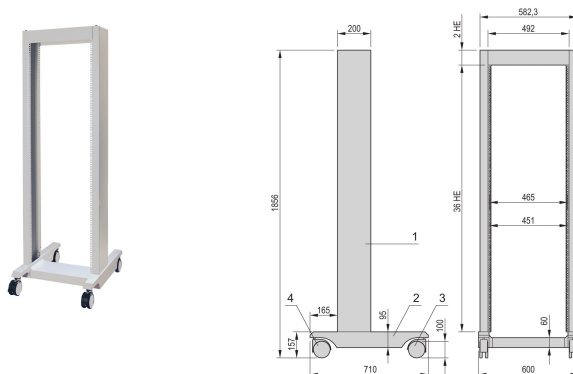

Labrack mobile 19"

RÉFÉRENCE CATALOGUE

10117-498

Rack à châssis ouvert avec une capacité de charge de 200 kg et une profondeur de châssis recommandée jusqu'à 400 mm, idéal pour l'électronique générale, les tests et mesures, les applications audio/vidéo et la radiodiffusion.

CERTIFICATIONS

FONCTIONS

Charge fixe admissible de 200 kg à un centre de gravité défini au centre du labrack

Profondeur de châssis max. recommandée 400 mm

ATTRIBUTS DU PRODUIT

Type de produit: Rack

Famille de produits: Labrack

Matériau du bâti: Acier

Hauteur du rack: 36U

Hauteur: 1856mm

Largeur: 600mm

Profondeur: 710mm

Charge statique: 200kg

Conformité: CEI 60297-3-100

Finition: Revêtement poudré