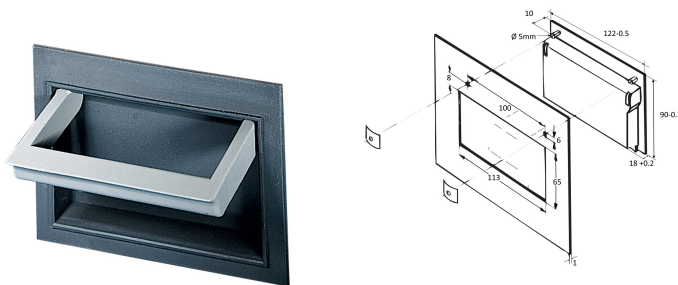

Poignée abattante en plastique

RÉFÉRENCE CATALOGUE

10505-014

Les poignées-coquilles prémontées peuvent être remplacées par des poignées abattantes.

CERTIFICATIONS

FONCTIONS

Charge statique admissible 20 kg/paire

Blocage en position encastrée et en position relevée

Pour indice de protection de coffret jusqu'à IP 40

ATTRIBUTS DU PRODUIT

Type de produit: Poignée

Type: Statique

Compatible avec: Coffrets

Type de poignée: Poignée abattante

Matériau: Polyamide 6

Couleur: Gris

Charge statique: 20kg

Quantité par colis: 1

Net Weight: 0.088kg

INFORMATIONS COMPLÉMENTAIRES

Veillez noter que certains articles sont livrés selon des tailles de lots définies (SPQ, par ex. 5 pièces, 10 pièces, 50 pièces, etc.). Dans le cas d'une quantité commandée différente (par ex. 2 pièces), la quantité pourra être automatiquement augmentée à la taille de lot supérieure = lot de livraison standard.