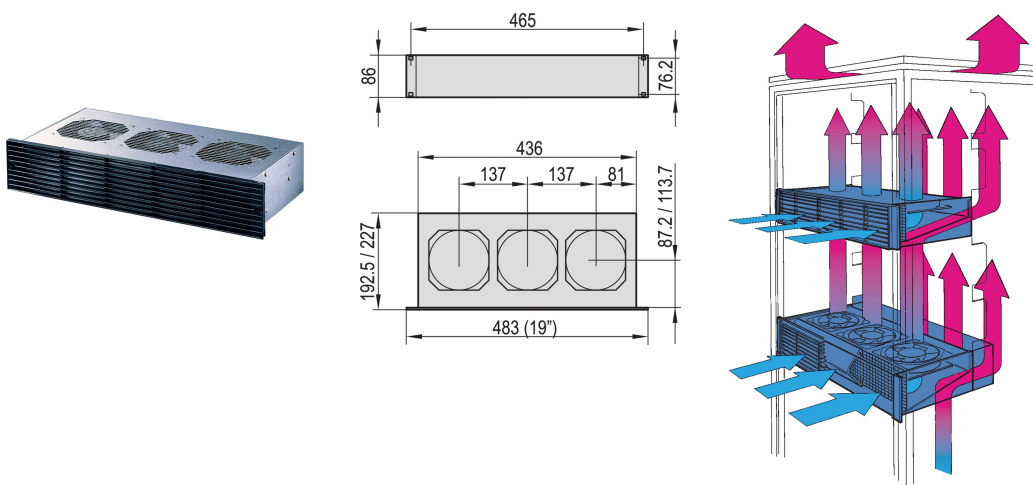

Tiroir de ventilation 19", 2 U, Axial, 115 VAC, profondeur de carte 160 mm, 300 - 330 m³h

RÉFÉRENCE CATALOGUE

10713-520

Tiroir de ventilation à prise d'air avant.

CERTIFICATIONS

FONCTIONS

Protection contre les contacts accidentels conformément à la norme DIN EN ISO 13857

Un déflecteur intégré empêche l'accumulation de la chaleur au niveau des modules placés sous le tiroir de ventilation

Adaptation possible sur un bac à cartes

Unité de ventilation arrière en option, 2 U, pour ventilation active des modules placés sous le tiroir de ventilation

ATTRIBUTS DU PRODUIT

Type de produit: Système de ventilation

Tension d'entrée CA: 115V

Quantité par colis: 1

Finition: Aluzinc

Matériau: Acier; Polypropylène

Net Weight: 3.38kg

INFORMATIONS COMPLÉMENTAIRES