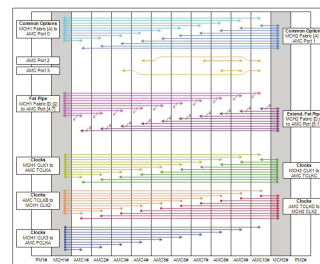

Systeme MTCA.0 pour 10 modules AMC Single Full-Size, 3 U, 84 F

RÉFÉRENCE CATALOGUE

11850-011

Le panier à cartes AMC double sur le côté droit peut contenir 4 AMC Double Full-Size, avec le kit de fractionnement optionnel, 8 AMC Single Full-Size

CERTIFICATIONS

FONCTIONS

Conforme à la spécification PICMG MTCA.0 R1.0

3 U, Système de bac à cartes 19" pour 10 modules AdvancedMC Single Full-Size, 2 MCH Single Full-Size et 2 modules d'alimentation avec largeur jusqu'à 12 F

Au lieu de 8 modules AdvancedMC Single Full-Size, le panier de cartes à droite peut être utilisé pour 4 modules Double Full-Size

Carte fond de panier avec topologie dual star, liaisons directes pour S-ATA/SAS