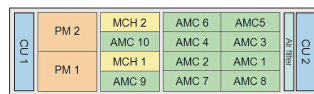

Systeme MTCA.0 pour 10 modules AMC Single Full-Size, 3 U, 84 F

RÉFÉRENCE CATALOGUE

11850-011

Le panier à cartes AMC double sur le côté droit peut contenir 4 AMC Double Full-Size, avec le kit de fractionnement optionnel, 8 AMC Single Full-Size

CERTIFICATIONS

FONCTIONS

Conforme à la spécification PICMG MTCA.0 R1.0

3 U, Système de bac à cartes 19" pour 10 modules AdvancedMC Single Full-Size, 2 MCH Single Full-Size et 2 modules d'alimentation avec largeur jusqu'à 12 F

Au lieu de 8 modules AdvancedMC Single Full-Size, le panier de cartes à droite peut être utilisé pour 4 modules Double Full-Size

Carte fond de panier avec topologie dual star, liaisons directes pour S-ATA/SAS