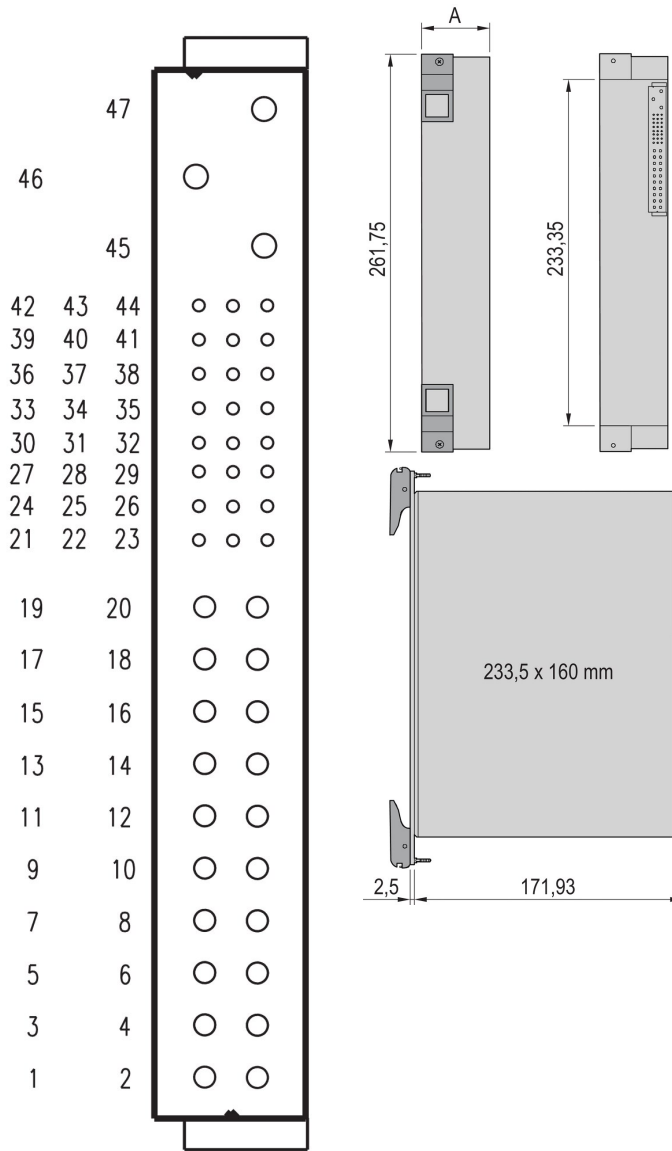

Alimentation électrique 19" enfichable avec connecteur P47 pour applications CompactPCI.

CERTIFICATIONS

FONCTIONS

Connecteur P47 et signalisation CompactPCI