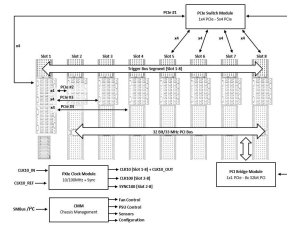

# Système PXI Express, 4 U, 8 slots, Gen 3

## RÉFÉRENCE CATALOGUE

14579-030

Châssis sur table PXI Express pour un régulateur de système PXI Express avec une largeur maximale 16 F et 7 cartes PXI ou PXI Express avec une largeur de 4 F.