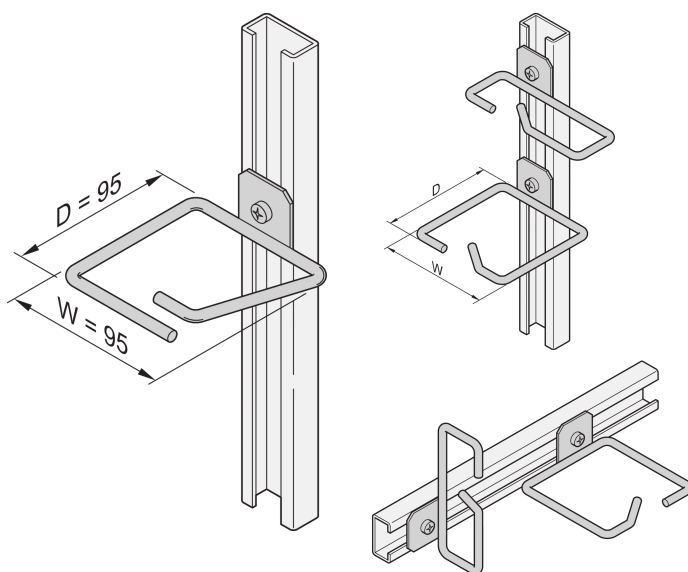

Anneau guide-câbles pour glissière C, acier, 95 x 95 mm

RÉFÉRENCE CATALOGUE

20118-340

Les anneaux guide-câbles peuvent être fixés à des glissières fixes, des panneaux support de câbles, etc.

CERTIFICATIONS

FONCTIONS

Anneau guide-câbles pour profil C

ATTRIBUTS DU PRODUIT

Matériau: Acier

Quantité par colis: 4

Finition: Zingué

Famille de produits: Labrack

Type de produit: Anneau guide-câbles