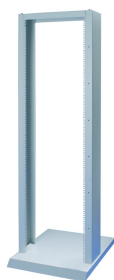

Labrack montants de rack ouvert 19", 39 U

RÉFÉRENCE CATALOGUE

20118-742

Montants 19" pour rack à châssis ouvert, capacité de charge allant jusqu'à 200 kg. Les montants de 19" peuvent être installés sur une base fixe ou mobile.

CERTIFICATIONS

FONCTIONS

Mobile ou fixe

Plusieurs étagères

Accessoires de câblage

Charge fixe admissible de 200 kg ou 150 kg (voir tableau des spécifications) à un centre de gravité localisé au centre du Labrack

Profondeur de châssis max. recommandée 400 mm

ATTRIBUTS DU PRODUIT

Hauteur du rack: 39U

Hauteur: 1831mm

Matériau du bâti: Acier

Quantité par colis: 1

Conformité: CEI 60297-3-100

Finition: Revêtement poudré