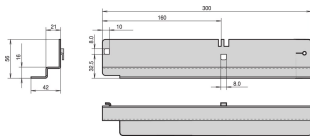

Glissière coulissante Labrack, 40 kg, 5 Paires

RÉFÉRENCE CATALOGUE

20119-106

Glissière fixe Labrack avec 40 kg de capacité de charge pour fixation sur les montants nus des armoires ou sur montants 19". La glissière fixe soutient les châssis 19" lourds.

CERTIFICATIONS

FONCTIONS

Pour le montage sur des Labracks 19" mobiles ou sur des Labracks fixes 19" avec montants

Capacité de charge statique 40 kg par paire

ATTRIBUTS DU PRODUIT

Quantité par colis: 10

Finition: Zingué

Matériau: Acier

Famille de produits: Labrack

Type de produit: Glissières fixes

Charge statique: 40kg

Gross Weight: 4.5kg

INFORMATIONS COMPLÉMENTAIRES

Des profilés support sont nécessaires pour le montage sur le Labrack 19" fixe, veuillez les commander séparément.