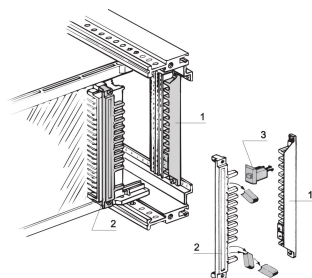

# Pion de détrompage de connecteur

## RÉFÉRENCE CATALOGUE

**20800-078**

Le pion de détrompage du connecteur est utilisé pour fournir une sécurité contre une insertion incorrecte.