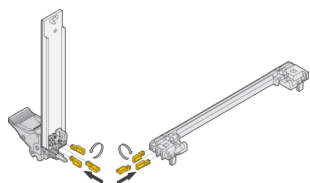

Gross Weight: 0.016kg

DIAGRAMMES

AVERTISSEMENT

Les produits nVent doivent être installés et utilisés uniquement comme indiqué dans les feuilles d'instructions et les documents de formation de nVent. Les feuilles d'instructions sont disponibles sur www.nvent.com et auprès de votre représentant du service client nVent. Une installation incorrecte, une mauvaise utilisation, une mauvaise application ou tout autre défaut de respect total des instructions et des avertissements de nVent peut entraîner une défaillance du produit, des dommages matériels, des blessures corporelles graves et la mort et/ou annuler votre garantie.

North America

All locations
+1.763.422.2661
Chat with us:
nvent.com/schroff

Europe

Straubenhardt, Germany
+49.7082.794.0
Betschdorf, France
+33.3.88.90.64.90
Warsaw, Poland
+48.22.209.98.35
Assago, Italy
+39.02.932.7141
Chat with us:
nvent.com/schroff

Asia

Shanghai, China
+86.21.2412.6943
Qingdao, China
+86.532.8771.6101
Singapore
+65.6768.5800
Shin-Yokohama, Japan
+81.45.476.0271
Chat with us:
nvent.com/schroff

Middle East & India

Dubai, United Arab
Emirates
+971.4.378.1700
Bangalore, India
+91.80.6715.2001
Istanbul, Turkey
+90.216.250.7374
Chat with us:
nvent.com/schroff

Notre portefeuille puissant de marques:

CADDY ERICO HOFFMAN ILSCO SCHROFF TRACHTE