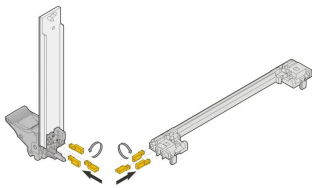

Détrompage pour poignée IEL/IET et guide-carte IEEE

RÉFÉRENCE CATALOGUE

20817-501

Selon la norme IEEE, les guide-cartes et les poignées peuvent être codés pour éviter l'insertion d'une mauvaise carte au mauvais emplacement.

CERTIFICATIONS

FONCTIONS

4 positions possibles, ce qui engendre 64 codages par guide-carte ; dans l'hypothèse d'un détrompage du guide-carte supérieur et inférieur, il en résulte 4096 codages

Inséré dans les chambres des guide-cartes codables, ainsi que sur le côté arrière du bloc moulé des poignées de type IEL ou IET

Les pions de détrompage empêchent le montage des modules enfichables dans les mauvais emplacements

ATTRIBUTS DU PRODUIT

Type de produit: Détrompeur

Famille de produits: EuropacPRO; RatiopacPRO; RatiopacPRO Air; CompacPRO; PropacPRO; Inpac; Cassette

Type: Pion de détrompage

Compatible avec: Bacs à cartes; Coffrets; Faces avant

Matériau: Plastique renforcé de fibres

Indice d'inflammabilité: UL® 94V-0

Quantité par colis: 100

Conformité: EN 45545-2

Gross Weight: 0.016kg