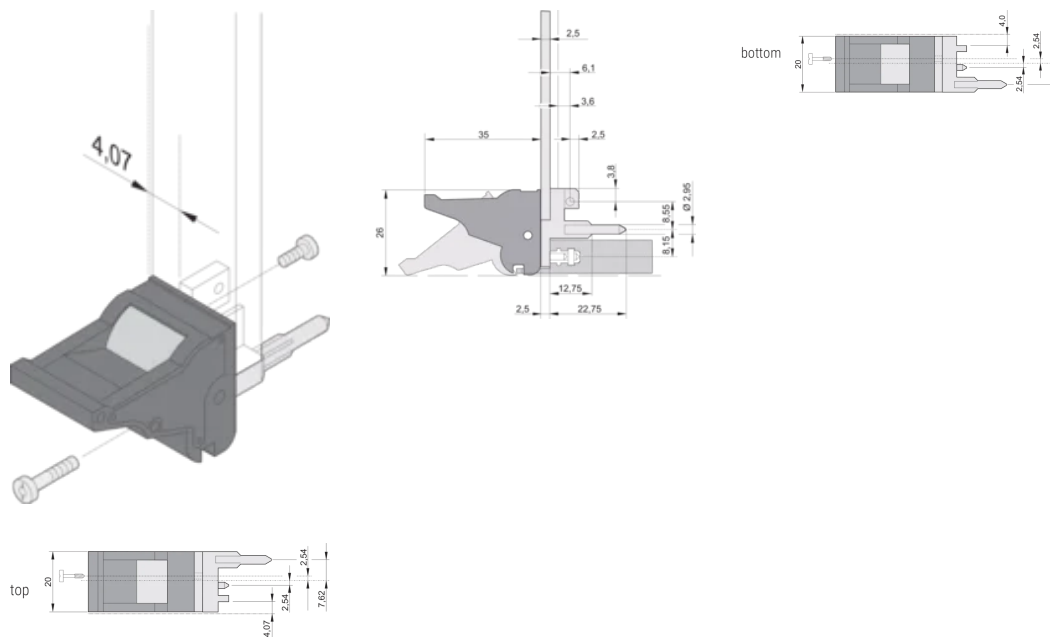

Type de poignée: IEL; Avant haut; Rear I/O inférieure

Indice d'inflammabilité: UL® 94V-0

Couleur: Noir

Conformité: EN 45545-2

Matériau: Polycarbonate; Alliage de zinc

Type de produit: Poignée

Type: Dispositif d'insertion et extracteur, Standard

Compatible avec: Faces avant

Net Weight: 2.327kg

INFORMATIONS COMPLÉMENTAIRES

Veuillez commander séparément les pions de détrompage et le microswitch

DIAGRAMMES

AVERTISSEMENT

Les produits nVent doivent être installés et utilisés uniquement comme indiqué dans les feuilles d'instructions et les documents de formation de nVent. Les feuilles d'instructions sont disponibles sur www.nvent.com et auprès de votre représentant du service client nVent. Une installation incorrecte, une mauvaise utilisation, une mauvaise application ou tout autre défaut de respect total des instructions et des avertissements de nVent peut entraîner une défaillance du produit, des dommages matériels, des blessures corporelles graves et la mort et/ou annuler votre garantie.