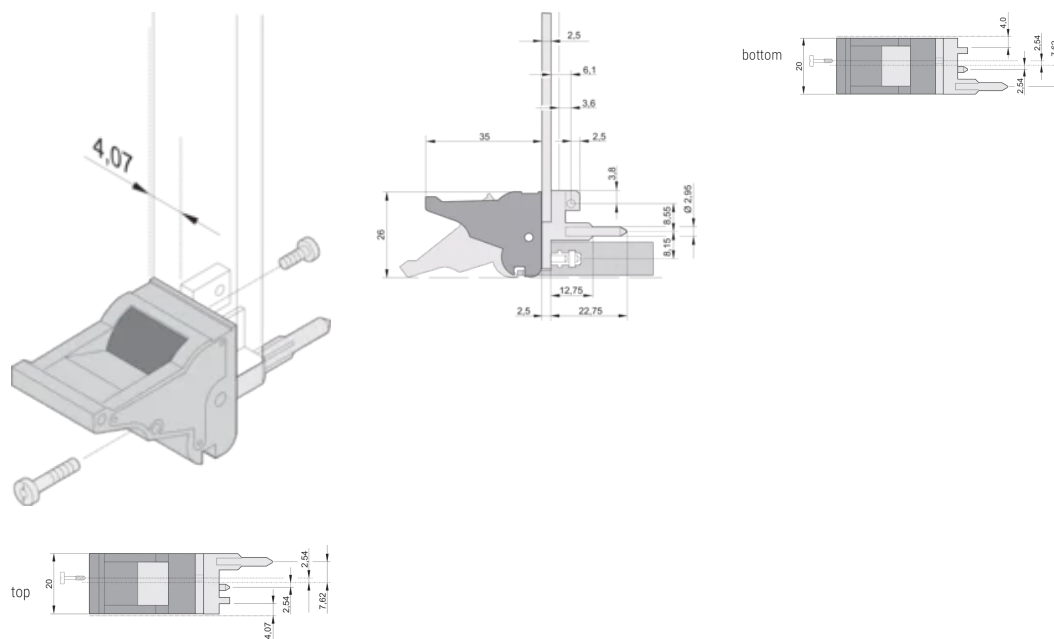

CERTIFICATIONS

FONCTIONS

Pour des forces d'insertion et d'extraction jusqu'à 700 N (par paire)

Conforme à la norme IEEE 1101.10 et IEC 60297-3-102

Possibilité de monter un microswitch

ATTRIBUTS DU PRODUIT

Quantité par colis: 10

Compatible avec: Faces avant

Gross Weight: 0.247kg

INFORMATIONS COMPLÉMENTAIRES

Veuillez commander séparément les pions de détrompage et le microswitch

DIAGRAMMES

AVERTISSEMENT

Les produits nVent doivent être installés et utilisés uniquement comme indiqué dans les feuilles d'instructions et les documents de formation de nVent. Les feuilles d'instructions sont disponibles sur www.nvent.com et auprès de votre représentant du service client nVent. Une installation incorrecte, une mauvaise utilisation, une mauvaise application ou tout autre défaut de respect total des instructions et des avertissements de nVent peut entraîner une défaillance du produit, des dommages matériels, des blessures corporelles graves et la mort et/ou annuler votre garantie.