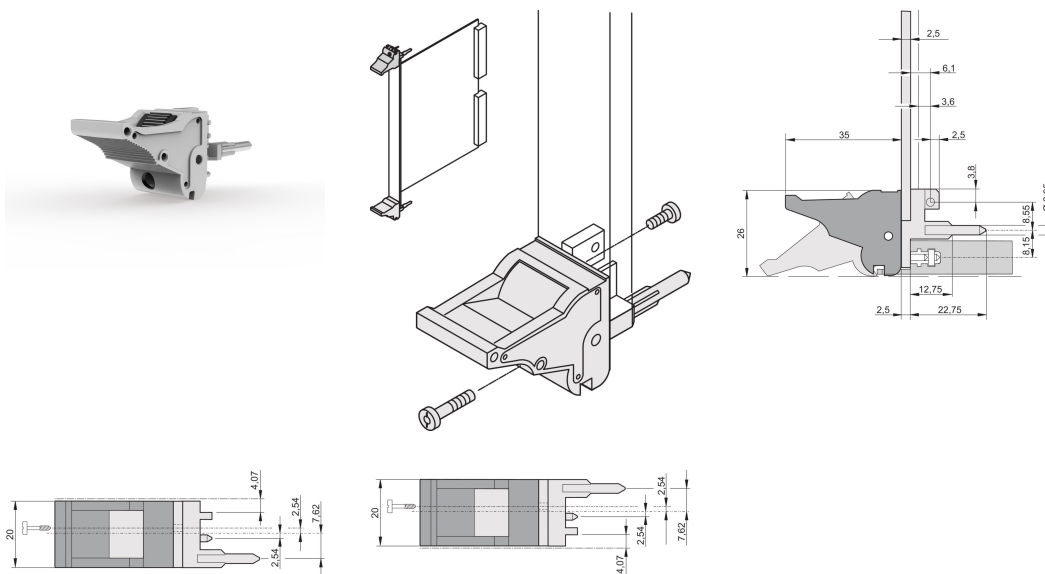

Poignée d'insertion/extraction, type IEL, levier gris, bouton-poussoir noir, bas, 10 pièces

RÉFÉRENCE CATALOGUE

20817-620

Poignée d'insertion/extraction, de type IEL, conforme IEEE 1101.10, avec décalage 0,1". Deux poignées peuvent supporter une force de 700 N (par paire).

CERTIFICATIONS

FONCTIONS

Pour des forces d'insertion et d'extraction jusqu'à 700 N (par paire)

Conforme à la norme IEEE 1101.10 et IEC 60297-3-102

Possibilité de monter un microswitch

ATTRIBUTS DU PRODUIT

Quantité par colis: 10

Type de poignée: IEL; Avant bas; Rear I/O supérieure

Indice d'inflammabilité: UL® 94V-0

Couleur: Gris

Conformité: EN 45545-2

Matériau: Polycarbonate

Type de produit: Poignée

Type: Dispositif d'insertion et extracteur, Standard