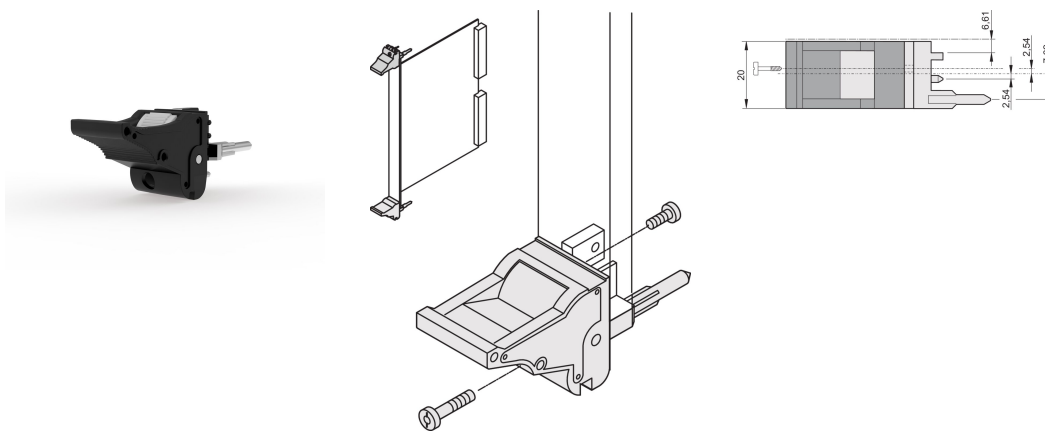

Poignée d'insertion/extracteur, type IEL, levier noir, bouton-poussoir gris, bas ; 10 pièces

RÉFÉRENCE CATALOGUE

20817-682

Poignée d'insertion/extraction, de type IEL, conforme IEEE 1101.10, avec décalage 0,1". Deux poignées peuvent supporter une force de 700 N (par paire).

CERTIFICATIONS

FONCTIONS

Pour des forces d'insertion et d'extraction jusqu'à 700 N (par paire)

Conforme à la norme IEEE 1101.10 et IEC 60297-3-102

Possibilité de monter un microswitch

Avec décalage de 0,1" pour les alimentations SMD Plus

ATTRIBUTS DU PRODUIT

Quantité par colis: 10

Type de poignée: IEL; Avant bas

Indice d'inflammabilité: UL® 94V-0

Couleur: Noir foncé

Code couleur: RAL 9005

Conformité: EN 45545-2

Profondeur (D): 60.45mm

Hauteur (H): 25.5mm

Matériau: Polycarbonate; Alliage de zinc

Type de produit: Poignée

Type: Dispositif d'insertion et extracteur, décalage de 0,1"

Largeur (W): 19.8mm

Compatible avec: Faces avant

Gross Weight: 0.253kg