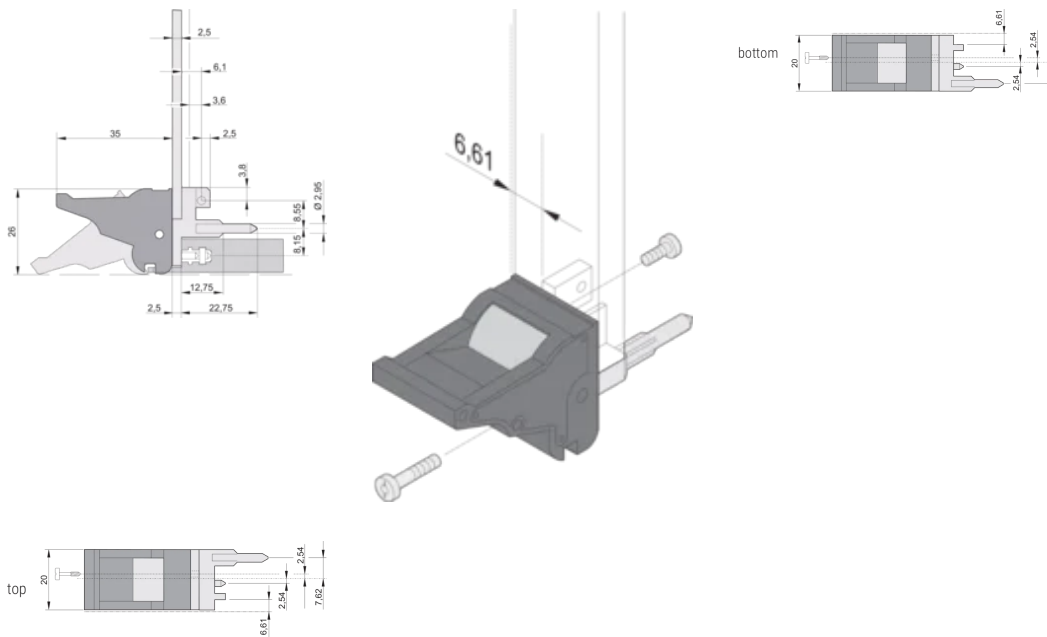

Indice d'inflammabilité: UL® 94V-0

Couleur: Noir foncé

Code couleur: RAL 9005

Conformité: EN 45545-2

Profondeur (D): 60.45mm

Hauteur (H): 25.5mm

Matériau: Polycarbonate; Alliage de zinc

Type de produit: Poignée

Type: Dispositif d'insertion et extracteur, décalage de 0,1"

Largeur (W): 19.8mm

Compatible avec: Faces avant

Gross Weight: 0.253kg

INFORMATIONS COMPLÉMENTAIRES

Veuillez commander séparément les pions de détrompage et le microswitch

DIAGRAMMES

AVERTISSEMENT

Les produits nVent doivent être installés et utilisés uniquement comme indiqué dans les feuilles d'instructions et les documents de formation de nVent. Les feuilles d'instructions sont disponibles sur www.nvent.com et auprès de votre représentant du service client nVent. Une installation incorrecte, une mauvaise utilisation, une mauvaise application ou tout autre défaut de respect total des instructions et des avertissements de nVent peut entraîner une défaillance du produit, des dommages matériels, des blessures corporelles graves et la mort et/ou annuler votre garantie.