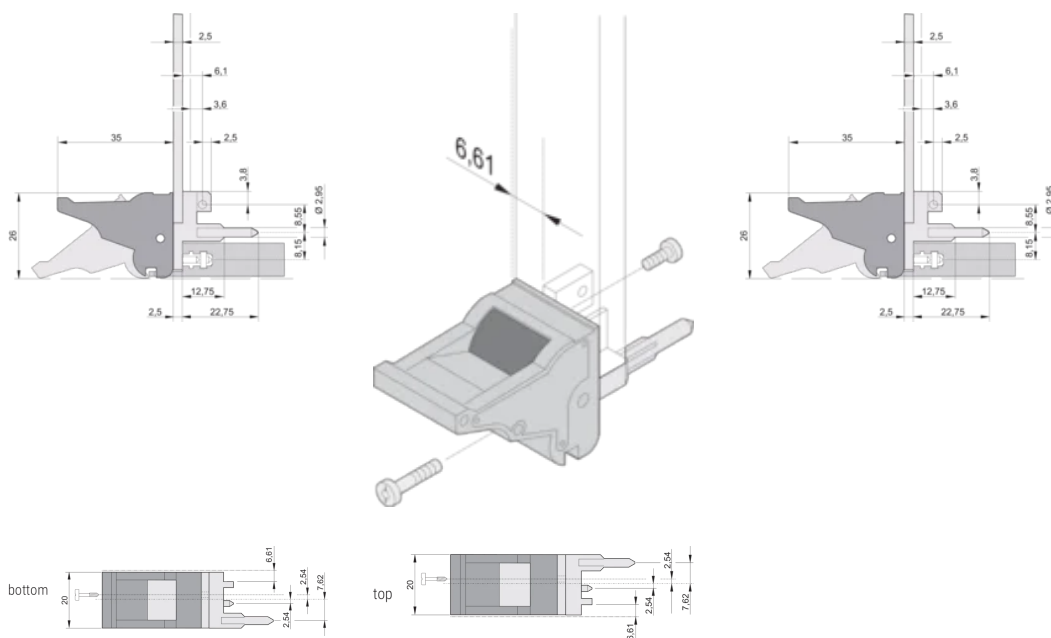

Indice d'inflammabilité: UL® 94V-0

Couleur: Gris

Conformité: EN 45545-2

Matériau: Polycarbonate

Type de produit: Poignée

Type: Dispositif d'insertion et extracteur, décalage de 0,1"

Compatible avec: Faces avant

Gross Weight: 2.413kg

INFORMATIONS COMPLÉMENTAIRES

Veillez commander séparément les pions de détrompage et le microswitch

DIAGRAMMES

AVERTISSEMENT

Les produits nVent doivent être installés et utilisés uniquement comme indiqué dans les feuilles d'instructions et les documents de formation de nVent. Les feuilles d'instructions sont disponibles sur www.nvent.com et auprès de votre représentant du service client nVent. Une installation incorrecte, une mauvaise utilisation, une mauvaise application ou tout autre défaut de respect total des instructions et des avertissements de nVent peut entraîner une défaillance du produit, des dommages matériels, des blessures corporelles graves et la mort et/ou annuler votre garantie.