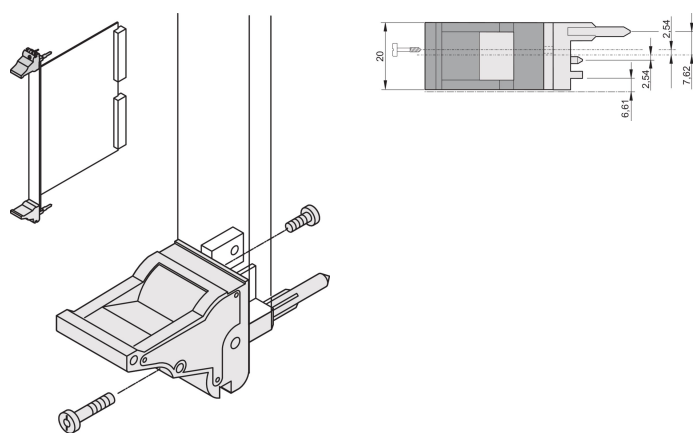

Poignée d'insertion/extraction, type IEL, levier gris, bouton-poussoir noir, haut, 100 pièces

RÉFÉRENCE CATALOGUE

20817-693

Poignée d'insertion/extraction, de type IEL, conforme IEEE 1101.10, avec décalage 0,1". Deux poignées peuvent supporter une force de 700N (par paire).

CERTIFICATIONS

FONCTIONS

Pour des forces d'insertion et d'extraction jusqu'à 700 N (par paire)

Conforme à la norme IEEE 1101.10 et IEC 60297-3-102

Possibilité de monter un microswitch

Avec décalage de 0,1" pour les alimentations SMD Plus

Type: Dispositif d'insertion et extracteur, décalage de 0,1"

Compatible avec: Faces avant

Gross Weight: 2.413kg

INFORMATIONS COMPLÉMENTAIRES

Veillez commander séparément les pions de détrompage et le microswitch