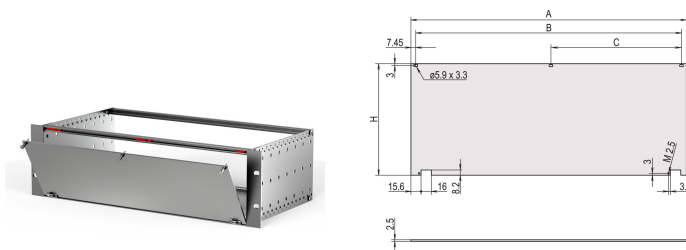

Kit face avant, sans blindage, charnières inférieures, 6 U, 84 F, 2,5 mm, Al, anodisé

RÉFÉRENCE CATALOGUE

20838-276

Face avant non blindée à charnières avec fixation inférieure.

CERTIFICATIONS

FONCTIONS

Face avant décrochable à 135° (sauf RatiopacPRO)

Permet le montage sur les profils horizontaux

ATTRIBUTS DU PRODUIT

Hauteur du rack: 6U

Type accessoire: Face avant

Largeur du rack: 84HP

Quantité par colis: 1

Fixation: Avec charnières, fixation inférieure

Finition avant: Anodisé

Type de produit: Face avant

Type: Face avant sans poignée

Largeur (W): 426.4mm

Net Weight: 0.93kg

INFORMATIONS COMPLÉMENTAIRES

Face avant décrochable (> 135°).

DIAGRAMMES

AVERTISSEMENT