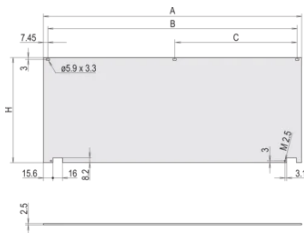

Type de produit: Face avant

Type: Face avant sans poignée

Largeur (W): 426.4mm

Net Weight: 0.93kg

INFORMATIONS COMPLÉMENTAIRES

Face avant décrochable (> 135°).

DIAGRAMMES

AVERTISSEMENT