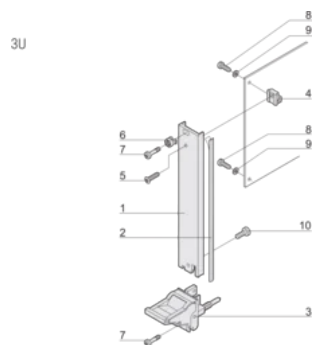

FONCTIONS

Face avant en U pour joint textile

Pour force d'insertion/extraction jusqu'à 700 N (par paire)

Permet l'installation d'un microswitch

Permet l'installation des pions de détrompage conformément à la norme IEC60297-3-103/ IEEE 1101.10

ATTRIBUTS DU PRODUIT

Largeur du rack: 8HP

Quantité par colis: 1

Type de poignée: IEL

Fixation: À visser à l'avant

Type de joint: Textile EMC

Finition avant: Anodisé

Face d'appui: Décapé

Arêtes traitées: Non

Conformité: CEI 60297-3-102; IEEE 1101,10; CEI 60297-3-103; IEEE 1101,1/11

Blindage électromagnétique: Oui

Finition: Anodisé; Passivé

Hauteur (H): 128.4mm

Matériau: Aluminium

Type de produit: Face avant

Hauteur du rack: 3U

Type: Face avant avec poignée (PIU)

Largeur (W): 40.3mm

Net Weight: 0.1kg

DIAGRAMMES

AVERTISSEMENT

Les produits nVent doivent être installés et utilisés uniquement comme indiqué dans les feuilles d'instructions et les documents de formation de nVent. Les feuilles d'instructions sont disponibles sur www.nvent.com et auprès de votre