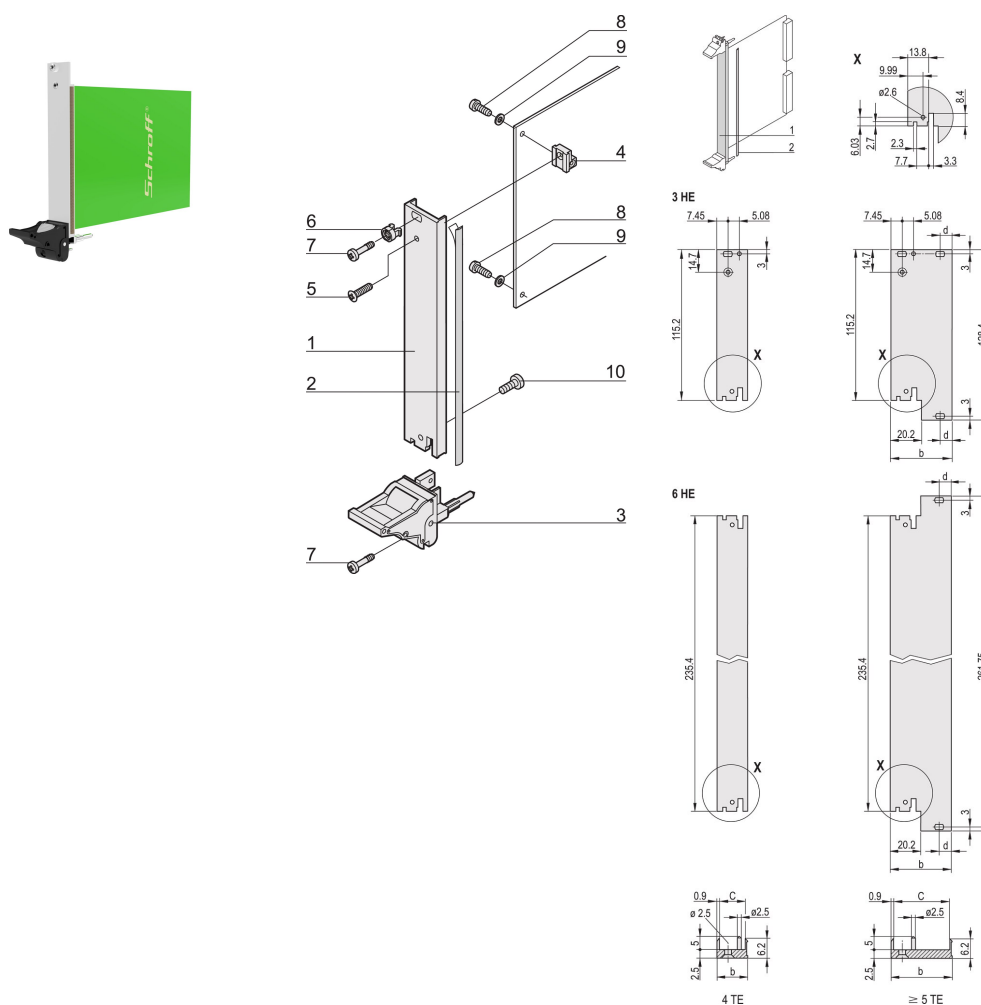

## RÉFÉRENCE CATALOGUE

20848-589

Module enfichable, avec poignée IEL d'insertion/d'extraction noire, 3 U, montage avant. La face avant en U permet un blindage avec un joint textile.

## FONCTIONS

Face avant en U pour joint textile

Pour force d'insertion/extraction jusqu'à 700 N (par paire)

Permet l'installation d'un microswitch

Permet l'installation des pions de détrompage conformément à la norme IEC60297-3-103/ IEEE 1101.10

## ATTRIBUTS DU PRODUIT

Largeur du rack: 8HP

Quantité par colis: 1

Type de poignée: IEL

Fixation: À visser à l'avant

Type de joint: Textile EMC

Finition avant: Anodisé

Face d'appui: Décapé

Hauteur du rack: 3U

Type: Face avant avec poignée (PIU)

Largeur (W): 40.3mm

Net Weight: 0.1kg