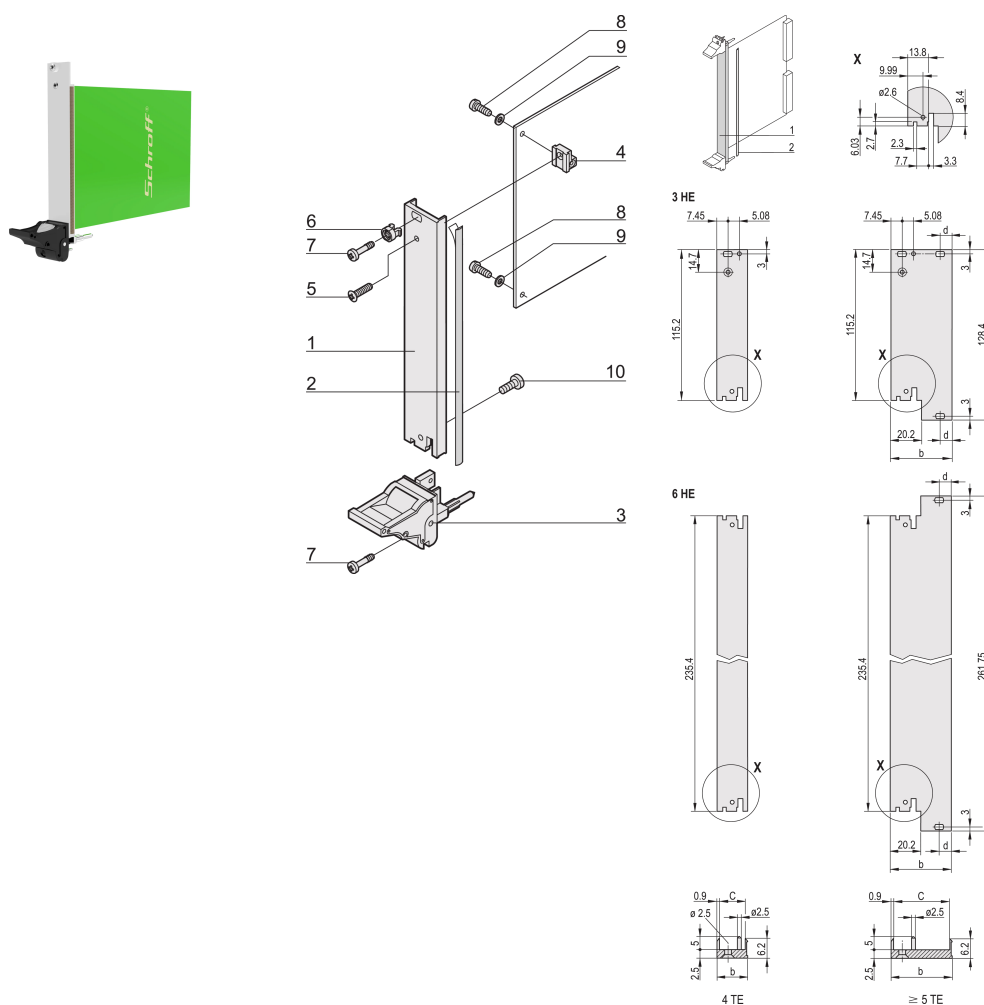

Kit d'unité enfichable avec poignée IEL, blindé, noir 3 U, 12 F

RÉFÉRENCE CATALOGUE

20848-591

Module enfichable, avec poignée IEL d'insertion/d'extraction noire, 3 U, montage avant. La face avant en U permet un blindage avec un joint textile.

CERTIFICATIONS

FONCTIONS

Face avant en U pour joint textile

Pour force d'insertion/extraction jusqu'à 700 N (par paire)

Permet l'installation d'un microswitch

Permet l'installation des pions de détrompage conformément à la norme IEC60297-3-103/ IEEE 1101.10

ATTRIBUTS DU PRODUIT

Largeur du rack: 12HP

Quantité par colis: 1

Type de poignée: IEL

Fixation: À visser à l'avant

Type de joint: Textile EMC

Finition avant: Anodisé

Face d'appui: Décapé

Arêtes traitées: Non

Conformité: CEI 60297-3-102; IEEE 1101,10; CEI 60297-3-103; IEEE 1101,1/11

Blindage électromagnétique: Oui

Finition: Anodisé; Passivé

Hauteur (H): 128.4mm

Matériau: Aluminium

Type de produit: Face avant