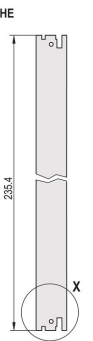

Kit d'unité enfichable avec poignée IEL, blindé, noir, 6 U, 4 F

RÉFÉRENCE CATALOGUE

20848-592

3 HE

6 HE

4 TE

5 TE

Module enfichable, avec poignée IEL d'insertion/d'extraction noire, 6 U, montage avant. La face avant en U permet un blindage avec un joint textile.

CERTIFICATIONS

FONCTIONS

Face avant en U pour joint textile

Pour force d'insertion/extraction jusqu'à 700 N (par paire)

Permet l'installation d'un microswitch

Permet l'installation des pions de détrompage conformément à la norme IEC60297-3-103/ IEEE 1101.10

ATTRIBUTS DU PRODUIT

Largeur du rack: 4HP

Quantité par colis: 1

Type de poignée: IEL

Fixation: À visser à l'avant; E/S arrière à visser

Type de joint: Textile EMC

Finition avant: Anodisé

Face d'appui: Décapé

Arêtes traitées: Non

Conformité: CEI 60297-3-102; IEEE 1101,10; CEI 60297-3-103; IEEE 1101,1/11

Blindage électromagnétique: Oui

Finition: Anodisé; Passivé

Hauteur (H): 261.8mm

Matériau: Aluminium

Type de produit: Face avant