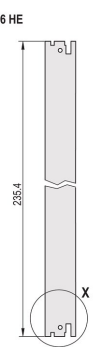

# Kit d'unité enfichable avec poignée IEL, blindé, noir, 6 U, 12 F

RÉFÉRENCE CATALOGUE

---

**20848-598**

3 HE

6 HE

4 TE

5 TE

## ATTRIBUTS DU PRODUIT

Largeur du rack: 12HP

Quantité par colis: 1

Type de poignée: IEL

Fixation: À visser à l'avant; E/S arrière à visser

Type de joint: Textile EMC

Finition avant: Anodisé

Face d'appui: Décapé

Arêtes traitées: Non

Conformité: CEI 60297-3-102; IEEE 1101,10; CEI 60297-3-103; IEEE 1101,1/11

Blindage électromagnétique: Oui

Finition: Anodisé; Passivé

Hauteur (H): 261.8mm

Matériau: Aluminium

Type de produit: Face avant

Hauteur du rack: 6U

Type: Face avant avec poignée (PIU)

Largeur (W): 60.6mm

Net Weight: 0.206kg