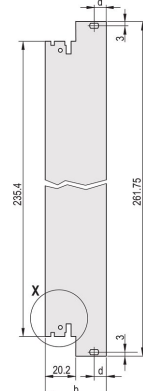

# Kit d'unité enfichable avec poignée IEL, blindé, noir, 6 U, 12 F

RÉFÉRENCE CATALOGUE

---

**20848-598**

3 HE

6 HE

4 TE

5 TE

## FONCTIONS

Face avant en U pour joint textile

Pour force d'insertion/extraction jusqu'à 700 N (par paire)

Permet l'installation d'un microswitch

Permet l'installation des pions de détrompage conformément à la norme IEC60297-3-103/ IEEE 1101.10

## ATTRIBUTS DU PRODUIT

Largeur du rack: 12HP

Quantité par colis: 1

Type de poignée: IEL

Fixation: À visser à l'avant; E/S arrière à visser

Type de joint: Textile EMC

Finition avant: Anodisé

Face d'appui: Décapé

Arêtes traitées: Non

Conformité: CEI 60297-3-102; IEEE 1101,10; CEI 60297-3-103; IEEE 1101,1/11

Blindage électromagnétique: Oui

Finition: Anodisé; Passivé

Hauteur (H): 261.8mm

Matériau: Aluminium

Type de produit: Face avant