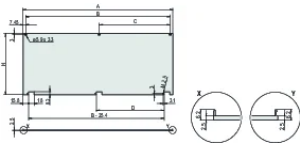

Fixation: Avec charnières, fixation inférieure

Type de joint: Textile EMC

Finition avant: Anodisé

Face d'appui: Conducteur

Arêtes traitées: Non

Conformité: CEI 60297-3-101; IEEE 1101,1/10

Profondeur (D): 2.5mm

Blindage électromagnétique: Non (réalisable a posteriori)

Finition: Anodisé; Passivé

Hauteur (H): 172.9mm

Matériau: Aluminium

Type de produit: Face avant

Type: Face avant sans poignée

Largeur (W): 426.4mm

Net Weight: 0.678kg

INFORMATIONS COMPLÉMENTAIRES

Face avant décrochable (> 135°).

DIAGRAMMES

AVERTISSEMENT

Les produits nVent doivent être installés et utilisés uniquement comme indiqué dans les feuilles d'instructions et les documents de formation de nVent. Les feuilles d'instructions sont disponibles sur www.nvent.com et auprès de votre représentant du service client nVent. Une installation incorrecte, une mauvaise utilisation, une mauvaise application ou tout autre défaut de respect total des instructions et des avertissements de nVent peut entraîner une défaillance du produit, des dommages matériels, des blessures corporelles graves et la mort et/ou annuler votre garantie.