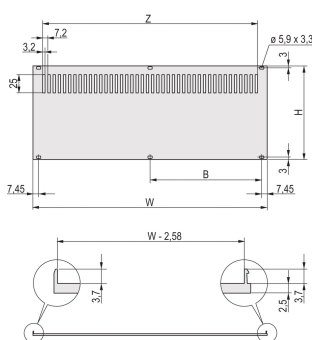

Face arrière pour RatiopacPRO / Propac PRO, perforée, avec possibilité de blindage, textile, 4 U, 84 F

RÉFÉRENCE CATALOGUE

20848-659

Face arrière perforée, non blindée Aluminium, 2,5 mm. Face d'appui conductrice.

CERTIFICATIONS

FONCTIONS

Panneau arrière, Aluminium, 2,5 mm, face vue : anodisée, face d'appui : conductrice; sans blindage

Permet le montage sur les profils horizontaux

ATTRIBUTS DU PRODUIT

Hauteur du rack: 4U

Largeur du rack: 84HP

Quantité par colis: 1

Finition: Anodisé; Passivé

Hauteur: 168.9mm

Matériau: Aluminium

Famille de produits: RatiopacPRO; RatiopacPRO Air

Type de produit: Panneau latéral

Type: Panneau arrière

Largeur: 426.4mm

Compatible avec: Coffrets

Gross Weight: 0.506kg

AVERTISSEMENT

Les produits nVent doivent être installés et utilisés uniquement comme indiqué dans les feuilles d'instructions et les documents de formation de nVent. Les feuilles d'instructions sont disponibles sur www.nvent.com et auprès de votre représentant du service client nVent. Une installation incorrecte, une mauvaise utilisation, une mauvaise application ou tout autre défaut de respect total des instructions et des avertissements de nVent peut entraîner une défaillance du produit, des dommages matériels, des blessures corporelles graves et la mort et/ou annuler votre garantie.