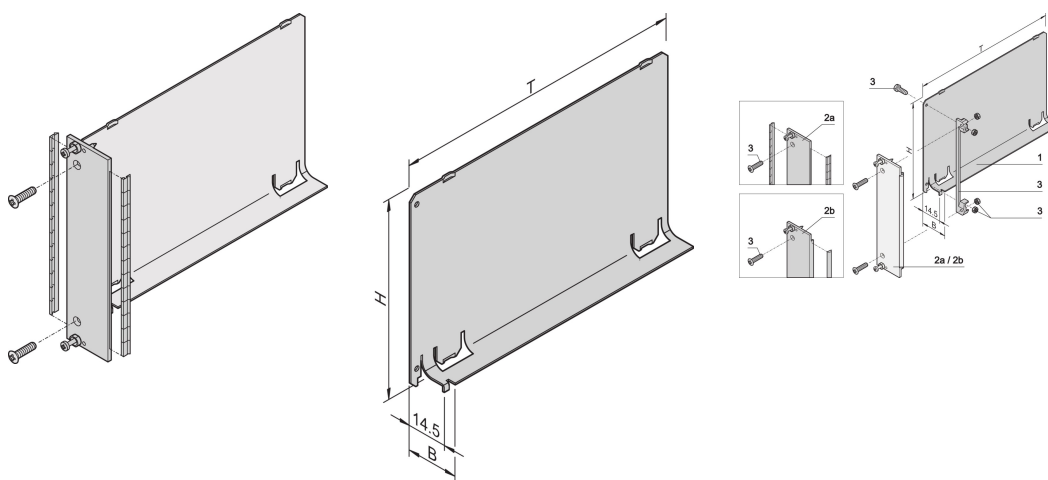

Obturbateur, face avant U, blindage rénové, acier, 6 U, 4 F, 160 mm

RÉFÉRENCE CATALOGUE

20848-720

L'obturbateur avec face avant plate couvre les slots vides et supprime les fuites d'air. La face avant plate accepte un joint CEM en acier inoxydable.

CERTIFICATIONS

FONCTIONS

L'obturbateur élimine les fuites d'air au niveau des slots vides

Glissé dans le guide-cartes

ATTRIBUTS DU PRODUIT

Hauteur du rack: 6U

Quantité par colis: 1

Profondeur: 160mm

Largeur du rack: 4HP

Type: Avec face avant

Compatible avec: Bacs à cartes; Coffrets

Net Weight: 0.24kg

INFORMATIONS COMPLÉMENTAIRES

Obturateur pour profondeur 280 mm et pour cartes rear I/O de 80 mm disponibles sur demande.