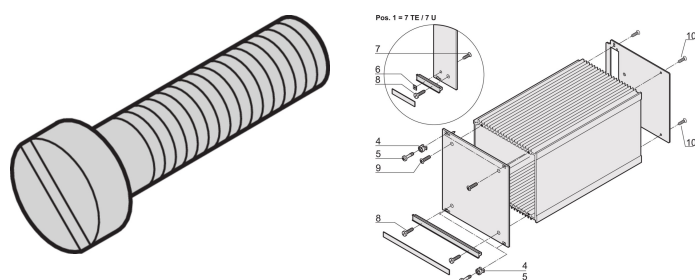

# Vis à tête cylindrique M2,5 x 16 mm, fendue, 100 pièces

## RÉFÉRENCE CATALOGUE

**21100-150**

Le kit de montage permet à l'utilisateur de fixer une poignée en matière plastique sur une face avant, M2.5 x 16 mm.

## FONCTIONS

Pour fixer la face avant avec la poignée sur une cassette

## ATTRIBUTS DU PRODUIT

Type de produit: Vis

Type: Vis

Compatible avec: Faces avant

Quantité par colis: 100

Taille du filetage: M2.5

Longueur: 16mm

Matériau: Acier