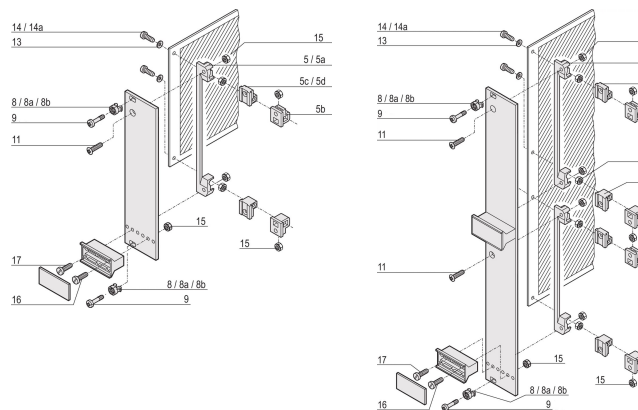

Oeillets M2,5, laiton nickelé ; 100 pièces

RÉFÉRENCE CATALOGUE

21100-660

L'œillet guide la vis à gorge lors de la fixation de la face avant.

CERTIFICATIONS

FONCTIONS

L'œillet guide la vis à gorge lors de la fixation de la face avant

L'œillet est inséré dans le trou oblong de la face avant

ATTRIBUTS DU PRODUIT

Matériau: Laiton

Finition: Nickelé

Quantité par colis: 100

Profondeur (D): 4.4mm

Hauteur (H): 6mm

Type de produit: Manchon

Largeur (W): 8mm

Compatible avec: Faces avant

Net Weight: 0.078kg

INFORMATIONS COMPLÉMENTAIRES

Les œillets métalliques doivent être sertis sur les faces avant modulaires.

Tous les œillets peuvent être utilisés pour les faces avant > 2 F.