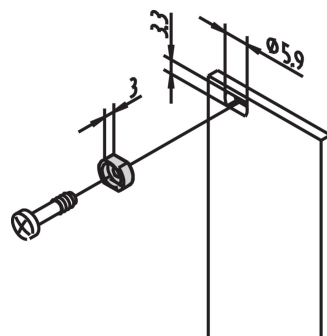

Oeillets M2,5, laiton nickelé ; 100 pièces

RÉFÉRENCE CATALOGUE

21100-660

L'œillet guide la vis à gorge lors de la fixation de la face avant.

CERTIFICATIONS

FONCTIONS

L'œillet guide la vis à gorge lors de la fixation de la face avant

L'œillet est inséré dans le trou oblong de la face avant

ATTRIBUTS DU PRODUIT

Matériau: Laiton

Finition: Nickelé

Quantité par colis: 100

Profondeur (D): 4.4mm

Hauteur (H): 6mm

Type de produit: Manchon

Largeur (W): 8mm

Compatible avec: Faces avant

Net Weight: 0.078kg

INFORMATIONS COMPLÉMENTAIRES

Les œillets métalliques doivent être sertis sur les faces avant modulaires.

Tous les œillets peuvent être utilisés pour les faces avant > 2 F.