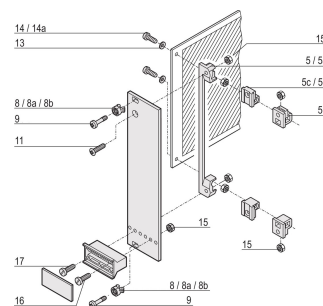

Vis Tête cylindrique plate, Pozidriv, Cruciforme M2.5 x 8 mm, Acier nickelé, 100 pièces

RÉFÉRENCE CATALOGUE

21101-069

Vis à tête cylindrique, Pozidrive.

CERTIFICATIONS

FONCTIONS

Vis tête plate, pozidrive