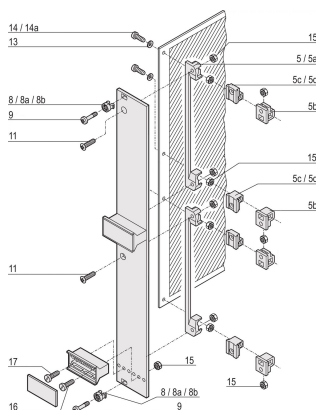

# Vis Tête cylindrique plate, Pozidriv, Cruciforme M2.5 x 8 mm, Acier nickelé, 100 pièces

## RÉFÉRENCE CATALOGUE

21101-069

Vis à tête cylindrique, Pozidrive.

## FONCTIONS

Vis tête plate, pozidrive

## ATTRIBUTS DU PRODUIT

Longueur: 8mm

Finition: Nickelé

Quantité par colis: 100

Taille du filetage: M2.5

Matériau: Acier

Famille de produits: Cassette

Type de produit: Vis