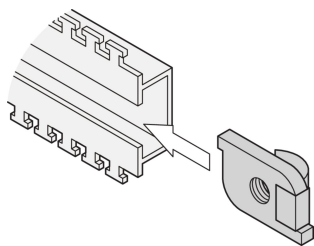

# Kit d'écrous-coulisseaux pour rail DIN, 100 pièces

## RÉFÉRENCE CATALOGUE

---

**21101-127**

Les rails C facilitent la gestion du câblage. Installation généralement derrière les montants 19". Ils sont compatibles avec les serre-câbles standard.

## FONCTIONS

---

Écrou-coulisseau pour profils C