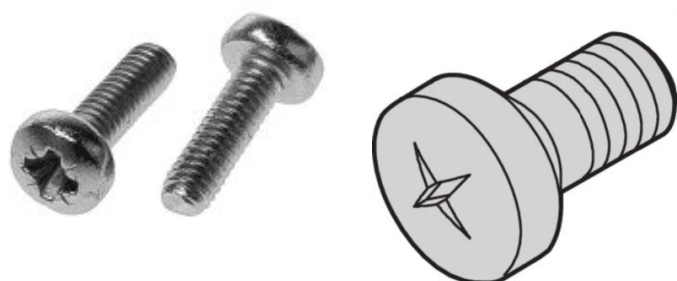

Vis Tête cylindrique plate, Pozidriv, Cruciforme M2.5 x 6 mm, Acier nickelé, 100 pièces

RÉFÉRENCE CATALOGUE

21101-219

Vis à tête cylindrique, Pozidrive.

CERTIFICATIONS

FONCTIONS

Vis tête plate, pozidrive

ATTRIBUTS DU PRODUIT

Longueur: 6mm

Finition: Nickelé

Quantité par colis: 100

Taille du filetage: M2.5

Matériau: Acier

Famille de produits: Casette

Type de produit: Vis

Type: Vis Tête cylindrique plate