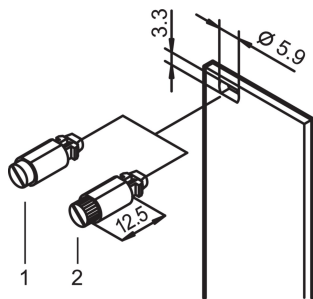

Fixation quart de tour avec tête moletée et fendue, noir ; 100 pièces

RÉFÉRENCE CATALOGUE

21101-850

Verrou rotatif 1/4 de tour avec butée définie.

CERTIFICATIONS

FONCTIONS

Verrou rotatif 1/4 de tour avec butée définie

Identification de la position de verrouillage grâce à la position du slot

Résistance aux vibrations et aux secousses

Qté 100 pièces

ATTRIBUTS DU PRODUIT

Couleur: Noir foncé

Quantité par colis: 100

Code couleur: RAL 9005

Profondeur: 20.6mm

Finition: Nickelé

Hauteur: 6mm

Matériau: Acier; Alliage de zinc; Thermoplastique

Type de produit: Kit matériel

Largeur: 7mm

Compatible avec: Faces avant

Type de fixation: Moleté; Tête fendue