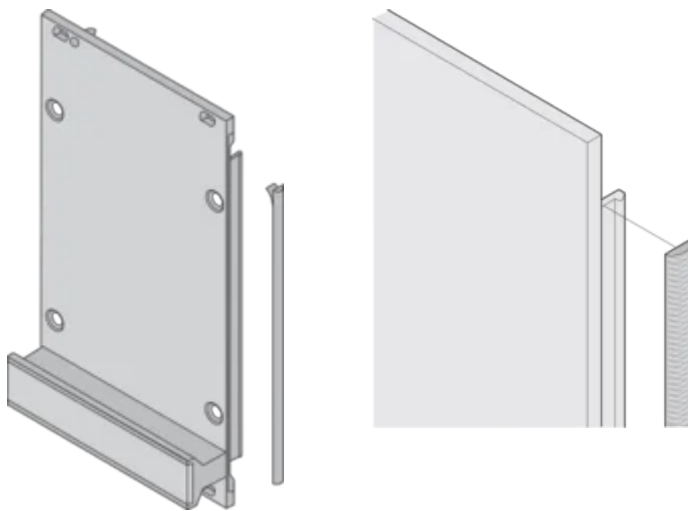

Hauteur (H): 97mm

Matériau: Élastomère thermoplastique

Famille de produits: EuropacPRO; RatiopacPRO; RatiopacPRO Air; PropacPRO; Cassette

Type de produit: Kit de blindage

Largeur (W): 3.8mm

Compatible avec: Bacs à cartes; Coffrets; Faces avant

Indice d'inflammabilité: UL® 94V-0

Net Weight: 0.048kg

INFORMATIONS COMPLÉMENTAIRES

Des joints CEM (textile) sont requis pour le blindage des faces avant.

DIAGRAMMES

AVERTISSEMENT

Les produits nVent doivent être installés et utilisés uniquement comme indiqué dans les feuilles d'instructions et les documents de formation de nVent. Les feuilles d'instructions sont disponibles sur www.nvent.com et auprès de votre représentant du service client nVent. Une installation incorrecte, une mauvaise utilisation, une mauvaise application ou tout autre défaut de respect total des instructions et des avertissements de nVent peut entraîner une défaillance du produit, des dommages matériels, des blessures corporelles graves et la mort et/ou annuler votre garantie.