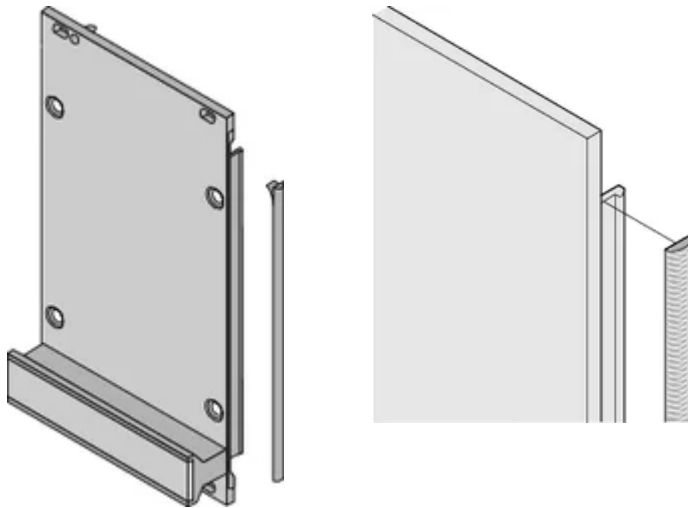

Hauteur (H): 232mm

Matériau: Élastomère thermoplastique

Famille de produits: EuropacPRO; RatiopacPRO; RatiopacPRO Air; PropacPRO; Cassette

Type de produit: Kit de blindage

Largeur (W): 3.8mm

Compatible avec: Bacs à cartes; Coffrets; Faces avant

Indice d'inflammabilité: UL® 94V-0

Gross Weight: 0.092kg

INFORMATIONS COMPLÉMENTAIRES

Des joints CEM (textile) sont requis pour le blindage des faces avant.

DIAGRAMMES

AVERTISSEMENT

Les produits nVent doivent être installés et utilisés uniquement comme indiqué dans les feuilles d'instructions et les documents de formation de nVent. Les feuilles d'instructions sont disponibles sur www.nvent.com et auprès de votre représentant du service client nVent. Une installation incorrecte, une mauvaise utilisation, une mauvaise application ou tout autre défaut de respect total des instructions et des avertissements de nVent peut entraîner une défaillance du produit, des dommages matériels, des blessures corporelles graves et la mort et/ou annuler votre garantie.