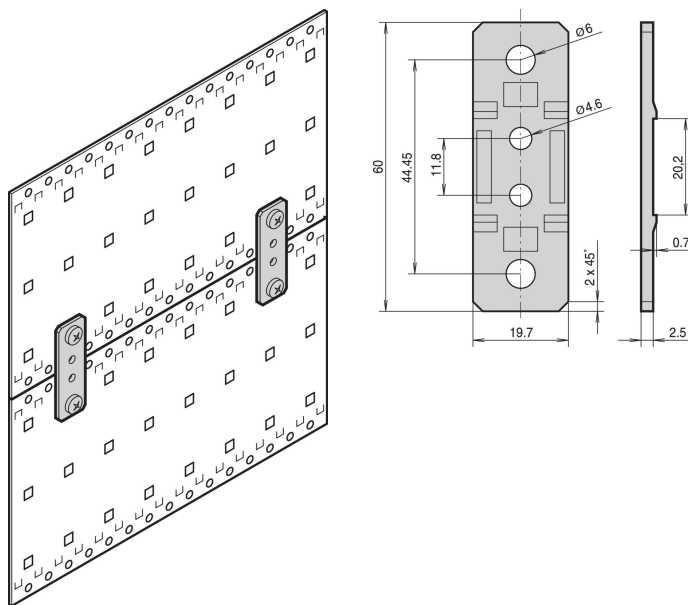

Patte d'assemblage, EuropacPRO

RÉFÉRENCE CATALOGUE

21101-954

Les supports sont utilisés pour relier les modules de ventilation aux faces latérales d'un bac à cartes.

CERTIFICATIONS

FONCTIONS

Pour assembler deux bacs à cartes EuropacPRO et des flancs de type F, type H et type L

Pour assembler un bac à cartes EuropacPRO et un tiroir de ventilation à prise d'air avant

ATTRIBUTS DU PRODUIT

Type de produit: Support

Famille de produits: EuropacPRO

Type: Patte d'assemblage

Compatible avec: Bacs à cartes

Matériau: Alliage de zinc

Hauteur du rack: 1U

Quantité par colis: 4

INFORMATIONS COMPLÉMENTAIRES

Suffisant pour la connexion de deux bacs à cartes.

AVERTISSEMENT

Les produits nVent doivent être installés et utilisés uniquement comme indiqué dans les feuilles d'instructions et les documents de formation de nVent. Les feuilles d'instructions sont disponibles sur www.nvent.com et auprès de votre représentant du service client nVent. Une installation incorrecte, une mauvaise utilisation, une mauvaise application ou tout autre défaut de respect total des instructions et des avertissements de nVent peut entraîner une défaillance du produit, des dommages matériels, des blessures corporelles graves et la mort et/ou annuler votre garantie.