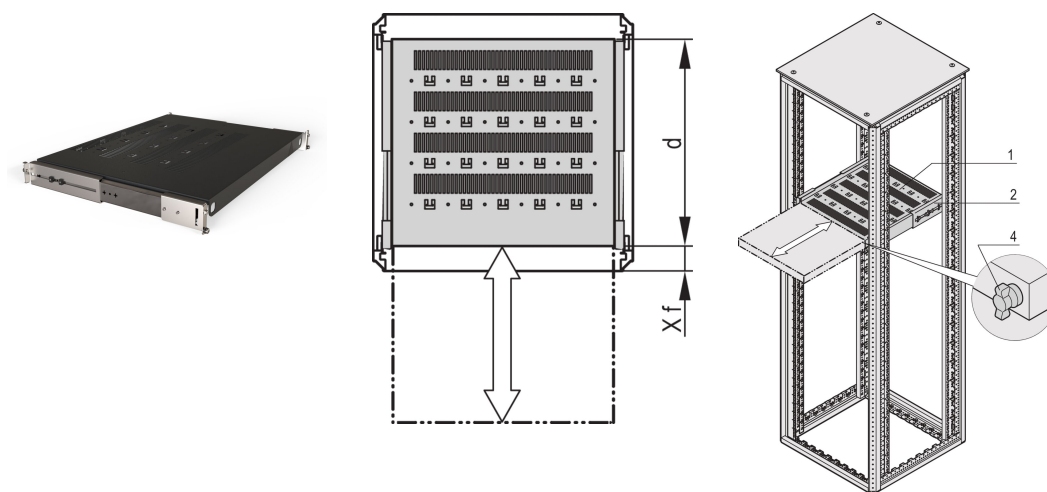

# Varistar CP | Étagère télescopique 19", 70 kg, 800L 600P, RAL 7021

## RÉFÉRENCE CATALOGUE

21130-373

Étagère 19" Varistar, Novastar et Eurorack, avec capacité de charge 70 kg, avec perforations pour faciliter la circulation d'air et la fixation.

## FONCTIONS

Découpes pour fixation des colliers serre-câbles

Charge statique admissible 70 kg

Avec glissières télescopiques

Possibilité d'utiliser un verrou

Acier, 1,5 mm

Découpes en T pour fixation avec collier serre-câbles

## ATTRIBUTS DU PRODUIT

Type: Étagère télescopique

Largeur: 400mm

Profondeur: 477mm

Quantité par colis: 1

Couleur: Gris foncé

Code couleur: RAL 7021

Finition: Revêtement poudré