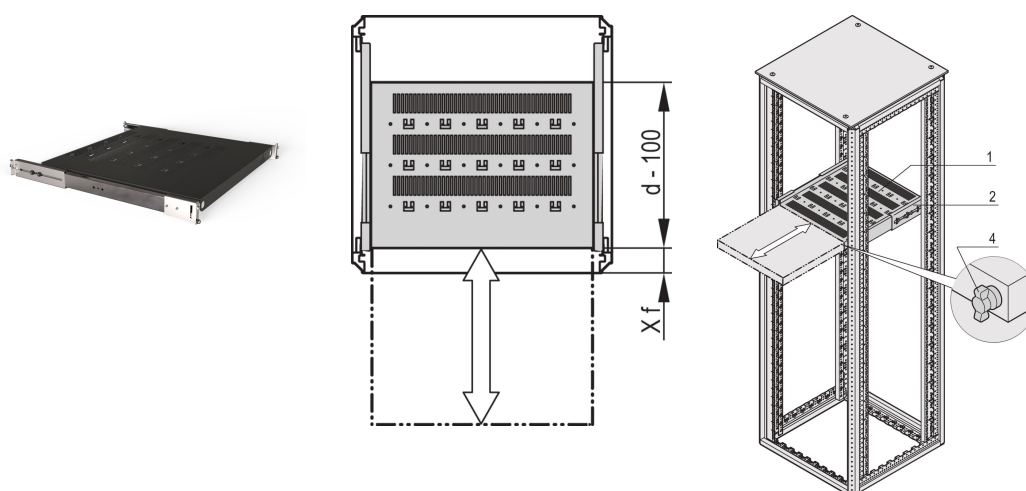

Varistar CP | Étagère télescopique 19", 70 kg, 800L700P, RAL 7021

RÉFÉRENCE CATALOGUE

21130-374

Étagère 19" Varistar, Novastar et Eurorack, avec capacité de charge 70 kg, avec perforations pour faciliter la circulation d'air et la fixation.

CERTIFICATIONS

FONCTIONS

Découpes pour fixation des colliers serre-câbles

Charge statique admissible 70 kg

Avec glissières télescopiques

Possibilité d'utiliser un verrou

Acier, 1,5 mm

Découpes en T pour fixation avec collier serre-câbles

ATTRIBUTS DU PRODUIT

Type: Étagère télescopique

Largeur: 600mm

Profondeur: 565mm

Quantité par colis: 1

Couleur: Gris foncé

Code couleur: RAL 7021

Finition: Revêtement poudré

Matériau: Acier

Famille de produits: Varistar CP; Novastar

Type de produit: Étagère

Compatible avec: Varistar CP

Gross Weight: 5kg

INFORMATIONS COMPLÉMENTAIRES

Équerre pour le montage de glissières télescopiques sur le bâti, à commander séparément.